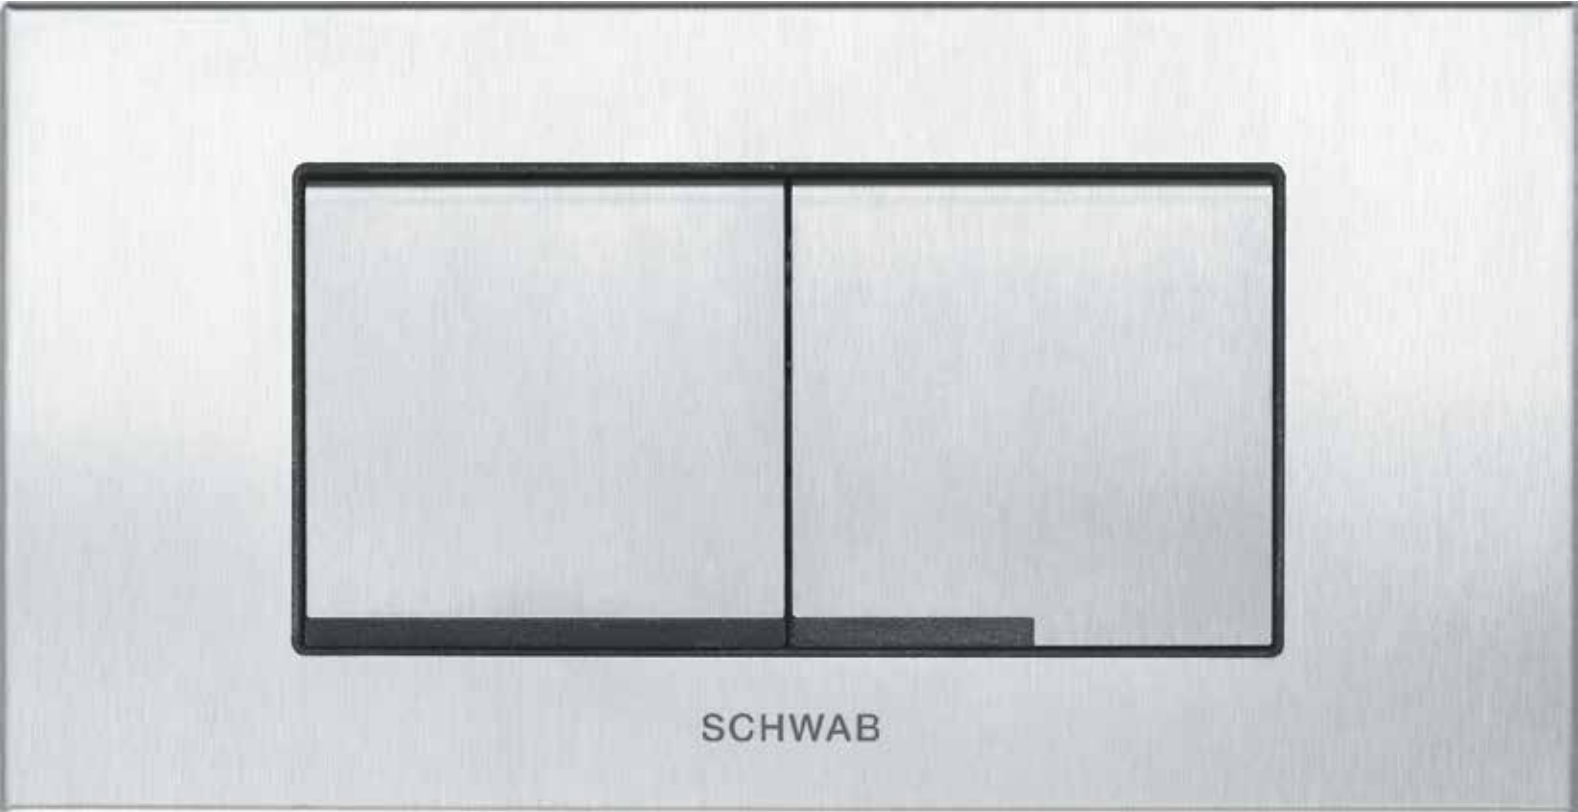

GAIOS DUO STEKLO,
bela
Ident.: 4060421201

GAIOS DUO STEKLO,
črna
Ident.: 4060421238

SCHWAB

Aktivirna tipka za splakovalnik

GAIOS DUO STEEL

- Montaža na podometne splakovalnike
- Mehansko proženje splakovanja
- Material/barva: nerjaveče jeklo
- Dvokoličinsko splakovanje
- Aktiviranje spredaj ali zgoraj
- Primerna za splakovalnik 6052