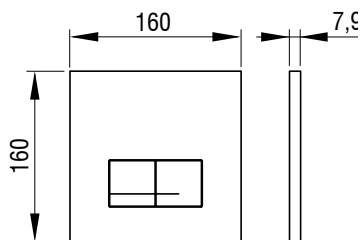

ARTE DUO METAL,
bela
Ident.: 4060414001

ARTE DUO METAL,
mat krom
Ident.: 4060414031

ARTE DUO METAL,
sijaj krom
Ident.: 4060414051

SCHWAB

Aktivirna tipka za splakovalnik

ARTE DUO STEKLO

- Montaža na podometne splakovalnike
- Mehansko proženje splakovanja
- Material: steklo
- Barvi: bela, črna
- Dvokoličinsko splakovanje
- Aktiviranje spredaj
- Primerna za splakovalnike 3800 in 380