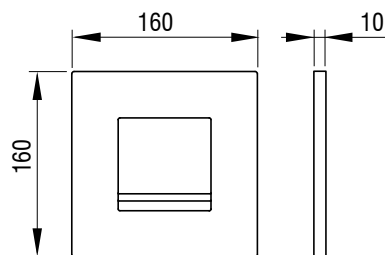

ARTE,
bela
Ident.: 4060415501

ARTE,
mat krom
Ident.: 4060415531

ARTE,
sijaj krom
Ident.: 4060415551

SCHWAB

Aktivirna tipka za pisoar

ARTE METAL

- Montaža na LIV-FIX pisoar element s funkcijo splakovanja
- Mehansko proženje splakovanja
- Material: plastika visoke kakovosti
- Barva: bela, mat krom, sijaj krom
- Aktiviranje spredaj
- Primerna za element LIV-FIX UR MECH. PL (8050452777)