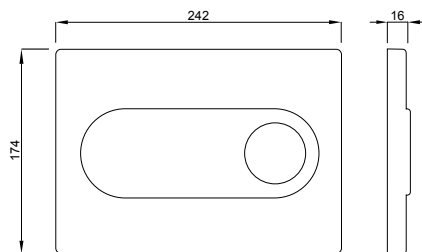

ZIRCON,
okvir brez polnila
Ident.: 392901

 LIV

 LIV

Aktivirna tipka za splakovalnik

CIRCLE

- Montaža na podometne splakovalnike
- Mehansko proženje splakovanja
- Material: steklo, plastika visoke kakovosti
- Barve: belo-zlata, črno-zlata, črna mat
- Dvokoličinsko splakovanje
- Aktiviranje spredaj
- Primerna za splakovalnike 7522/7512 (Herkul) in 9052 (Mediteran)