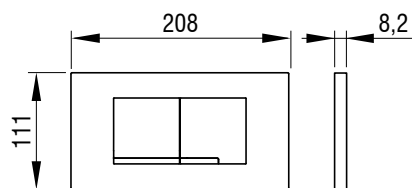

GAIOS DUO STEKLO,
bela
Ident.: 4060421201

GAIOS DUO STEKLO,
črna
Ident.: 4060421238

SCHWAB

Aktivirna tipka za splakovalnik

GAIOS DUO STEEL

- Montaža na podometne splakovalnike
- Mehansko proženje splakovanja
- Material/barva: nerjaveče jeklo
- Dvokoličinsko splakovanje
- Aktiviranje spredaj ali zgoraj
- Primerna za splakovalnik 6052