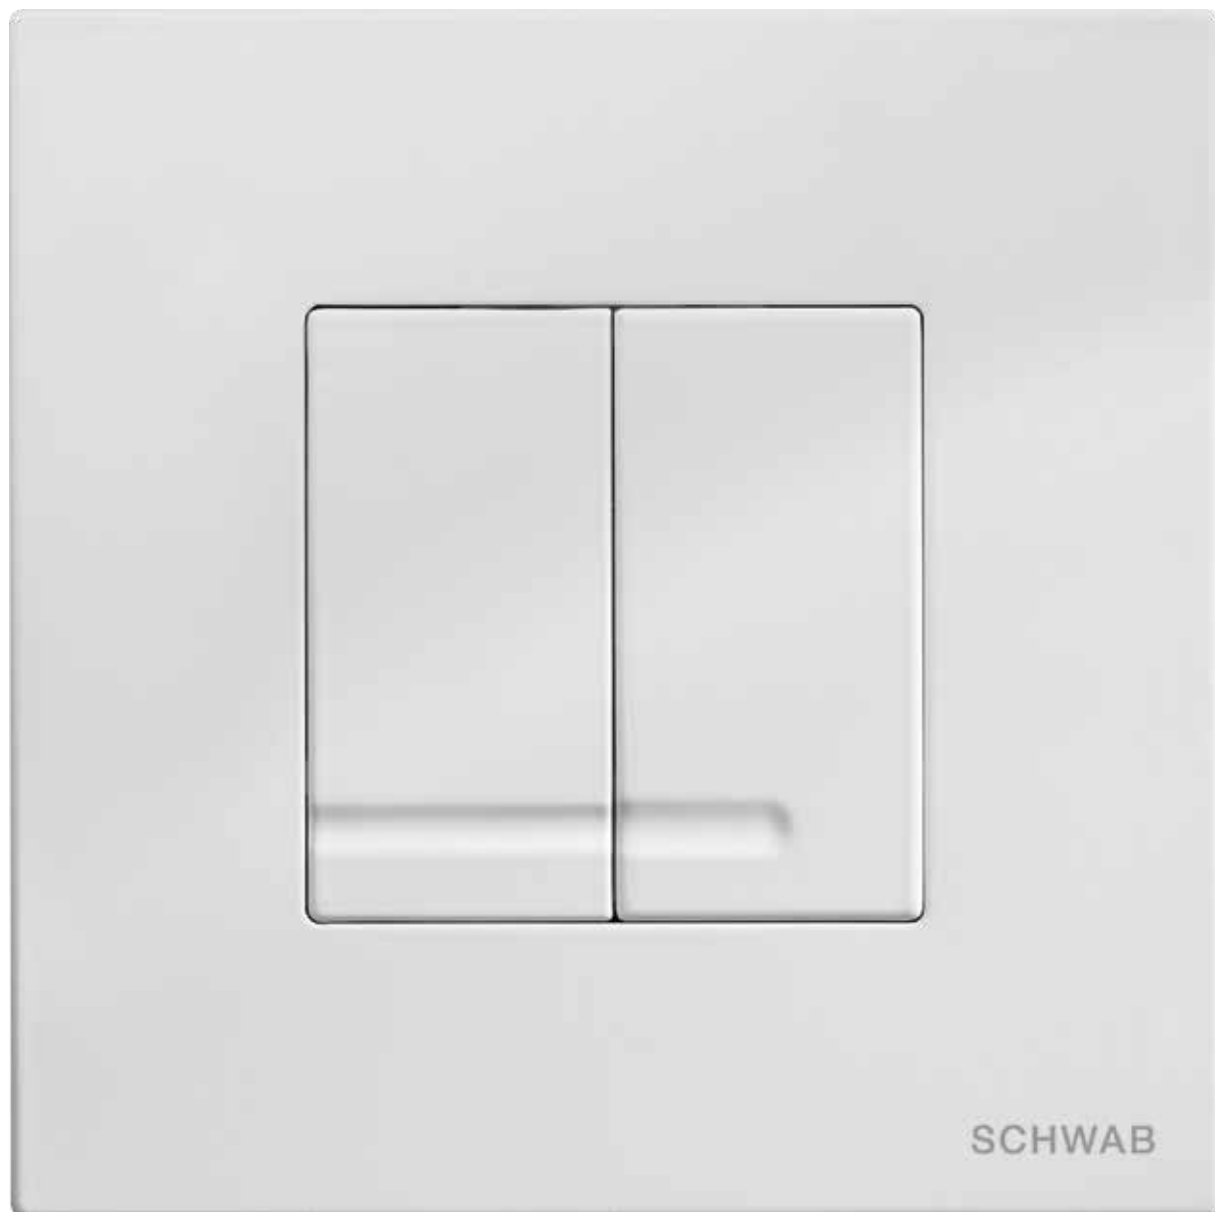

ARTE DUO METAL,
mat krom
Ident.: 4060414031

ARTE DUO METAL,
sijaj krom
Ident.: 4060414051

SCHWAB