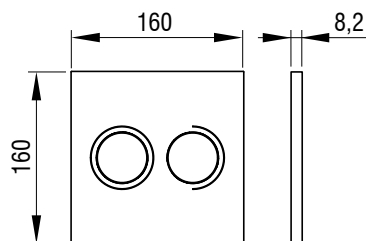

ITEA DUO STEKLO,
bela
Ident.: 4060419801

ITEA DUO STEKLO,
črna
Ident.: 4060419838

SCHWAB

Aktivirna tipka za splakovalnik

ITEA DUO ALU

- Montaža na podometne splakovalnike
- Pnevmatsko proženje splakovanja
- Material: aluminij
- Barvi: aluminij, črna
- Dvokoličinsko splakovanje
- Aktiviranje spredaj
- Primerna za splakovalnike 3800 in 380