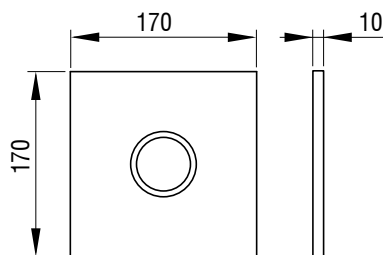

ARTE METALL,
bela
Ident.: 4060414101

ARTE METALL,
mat krom
Ident.: 4060414131

ARTE METALL,
sijaj krom
Ident.: 4060414151

SCHWAB

Aktivirna tipka za pisoar

UR STEEL SV

- Montaža na LIV-FIX pisoar element s funkcijo splakovanja
- Mehansko proženje splakovanja
- Material/barva: nerjaveče jeklo
- Aktiviranje spredaj
- Primerna za element LIV-FIX UR STEEL SV (8050452758)
- Primerna za javne sanitarne prostore - skrita vijačna pritrditev