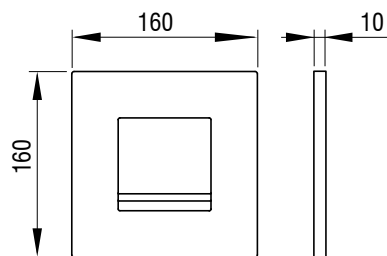

VERIA,
bela
Ident.: 4060414501

VERIA,
mat krom
Ident.: 4060414531

VERIA,
sijaj krom
Ident.: 4060414551

SCHWAB

Aktivirna tipka za pisoar

ARTE

- Montaža na LIV-FIX pisoar element s funkcijo splakovanja
- Mehansko proženje splakovanja
- Material: plastika visoke kakovosti
- Barva: bela, mat krom, sijaj krom
- Aktiviranje spredaj
- Primerna za element LIV-FIX UR MECH. PL (8050452777)