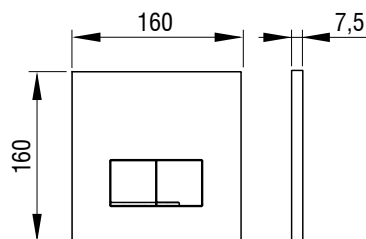

ARTE DUO ALU,
aluminij
Ident.: 4060420111

ARTE DUO ALU,
črna
Ident.: 4060420138

SCHWAB

Aktivirna tipka za splakovalnik

ARTE DUO STEEL DESIGN

- Montaža na podometne splakovalnike
- Mehansko proženje splakovanja
- Material/barva: nerjaveče jeklo
- Dvokoličinsko splakovanje
- Aktiviranje spredaj
- Primerna za splakovalnike 3800 in 380