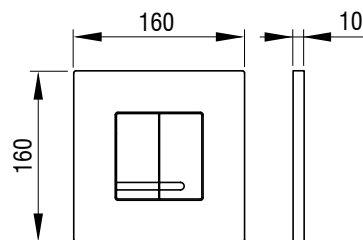

ONYX DUO,
bela
Ident.: 7030415601

ONYX DUO,
mat krom
Ident.: 7030415631

ONYX DUO,
sijaj krom
Ident.: 7030415651

 **LIV**

Aktivirna tipka za splakovalnik

ARTE DUO METAL

- Montaža na podometne splakovalnike
- Mehansko proženje splakovanja
- Material: cinkova zlitina
- Barve: bela, mat krom, sijaj krom
- Dvokoličinsko splakovanje
- Aktiviranje spredaj
- Primerna za splakovalnike 3800 in 380