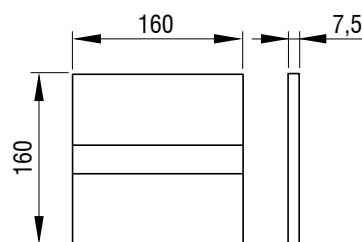

OVATE DUO,
zlata
Ident.: 675132

OVATE DUO,
mat črna
Ident.: 681008

Aktivirna tipka za splakovalnik

NEA DUO

- Montaža na podometne splakovalnike
- Elektronsko/brezkontaktno proženje splakovanja z infrardečo tehnologijo
- Material: plastika visoke kakovosti, steklo
- Barvi: bela, črna
- Dvokoličinsko splakovanje
- Aktiviranje spredaj
- Primerna za splakovalnike 3800 in 380
- Različne možnosti nastavitvev z aplikacijo SCHWAB Tronic