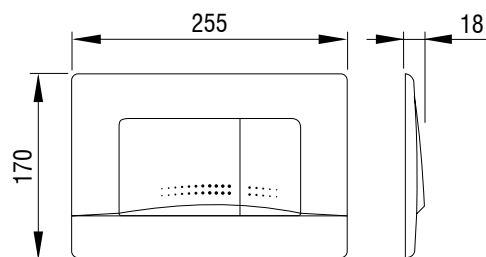

TUNE,
bela
Ident.: 634682

TUNE,
mat krom
Ident.: 634687

TUNE,
sijaj krom
Ident.: 634693

 LIV

Aktivirna tipka za splakovalnik

APLITE DUO

- Montaža na podometne splakovalnike
- Mehansko proženje splakovanja
- Material: plastika visoke kakovosti
- Barve: bela, mat krom, sijaj krom
- Dvokoličinsko splakovanje
- Aktiviranje spredaj
- Primerna za splakovalnike 7522/7512 (Herkul) in 9052 (Mediteran)