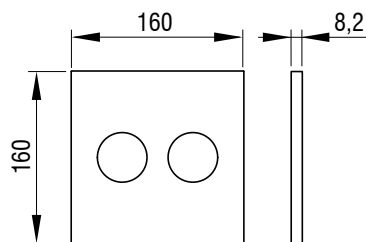

ARTE DUO
STEEL DESIGN
Ident.: 4060420101

SCHWAB

Aktivirna tipka za splakovalnik

ITEA DUO

- Montaža na podometne splakovalnike
- Pnevmatško proženje splakovanja
- Material: plastika visoke kakovosti
- Barve: bela, mat krom, sijaj krom
- Dvokoličinsko splakovanje
- Aktiviranje spredaj
- Primerna za splakovalnike 3800 in 380