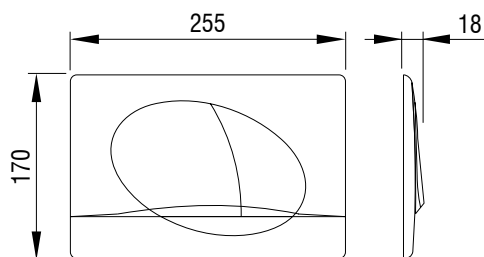

DOTS DUO,
zlata
Ident.: 675130

DOTS DUO,
mat črna
Ident.: 681013

Aktivirna tipka za splakovalnik

SELENITE DUO

- Montaža na podometne splakovalnike
- Mehansko proženje splakovanja
- Material: plastika visoke kakovosti
- Barve: bela, mat krom, sijaj krom
- Dvokoličinsko splakovanje
- Aktiviranje spredaj
- Primerna za splakovalnike 7522/7512 (Herkul) in 9052 (Mediteran)