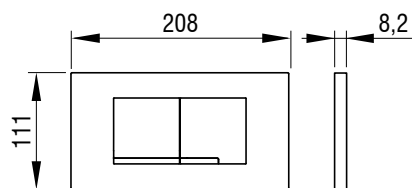

REI DUO,
bela
Ident.: 7030418701

REI DUO,
mat krom
Ident.: 7030418731

REI DUO,
sijaj krom
Ident.: 7030418751

Aktivirna tipka za splakovalnik

GAIOS DUO STEKLO

- Montaža na podometne splakovalnike
- Mehansko proženje splakovanja
- Material: steklo
- Barvi: bela, črna
- Dvokoličinsko splakovanje
- Aktiviranje spredaj ali zgoraj
- Primerna za splakovalnik 6052