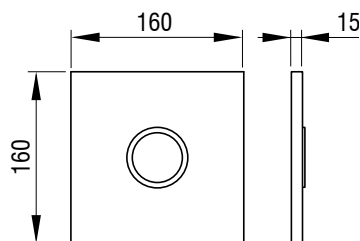

ITEA DUO ALU,
aluminij
Ident.: 4060419745

ITEA DUO ALU,
črna
Ident.: 4060419738

SCHWAB

Aktivirna tipka za splakovalnik

ITEA STEEL

- Montaža na podometne splakovalnike
- Pnevmatško proženje splakovanja
- Material/barva: nerjaveče jeklo
- Enokoličinsko splakovanje
- Aktiviranje spredaj
- Primerna za splakovalnike 3800 in 380
- Primerna za javne sanitarne prostore - skrita vijačna pritrditev