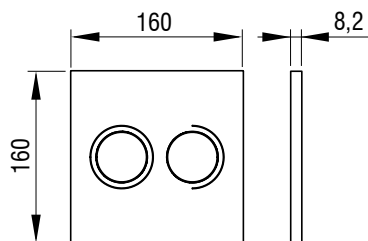

ITEA DUO,
bela
Ident.: 4060419601

ITEA DUO,
mat krom
Ident.: 4060419631

ITEA DUO,
sijaj krom
Ident.: 4060419651

SCHWAB

Aktivirna tipka za splakovalnik

ITEA DUO STEKLO

- Montaža na podometne splakovalnike
- Pnevmatsko proženje splakovanja
- Material: steklo
- Barvi: bela, črna
- Dvokoličinsko splakovanje
- Aktiviranje spredaj
- Primerna za splakovalnike 3800 in 380