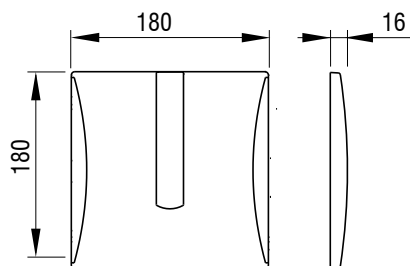

HALITE IR, 230 V
ident: 195079

 LIV

Aktivirna tipka za pisoar

HALITE IR, 9 V

- Montaža na LIV-FIX pisoar element s funkcijo splakovanja brez dotika
- Elektronsko/brezkontaktno proženje splakovanja z infrardečo tehnologijo
- Material/barva: nerjavna kovina
- Aktiviranje spredaj
- Samodejna zaznava uporabnika
- Nastavljiv čas splakovanja od 1 do 30 s
- Nastavljiva občutljivost senzorja od 25 do 70 cm
- Primerna za element LIV-FIX UR 135 IR 9 V (4060452779)
- Primerna za javne sanitarne prostore