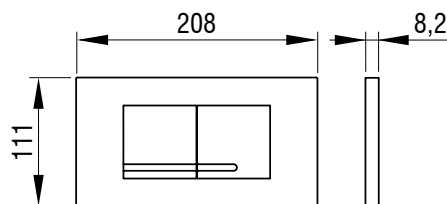

KATION DUO STEKLO,
bela
Ident.: 4060419921

KATION DUO STEKLO,
črna
Ident.: 4060419938

()

()

Aktivirna tipka za splakovalnik

REI DUO

- Montaža na podometne splakovalnike
- Mehansko proženje splakovanja
- Material: plastika visoke kakovosti
- Barve: bela, mat krom, sijaj krom
- Dvokoličinsko splakovanje
- Aktiviranje spredaj ali zgoraj
- Primerna za splakovalnik 6052