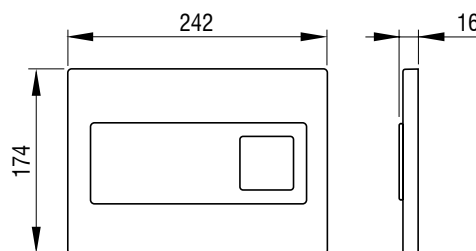

RUBY,
okvir brez polnila
Ident.: 232865

 LIV

Aktivirna tipka za splakovalnik

CARO

- Montaža na podometne splakovalnike
- Mehansko proženje splakovanja
- Material: steklo, plastika visoke kakovosti
- Barva: belo-zlata, črno-zlata, črna mat
- Dvokoličinsko splakovanje
- Aktiviranje spredaj
- Primerna za splakovalnike 7522/7512 (Herkul) in 9052 (Mediteran)