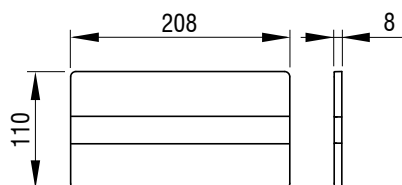

ITEA STEEL
Ident.: 4060404001

SCHWAB

Aktivirna tipka za splakovalnik

KATION DUO

- Montaža na podometne splakovalnike
- Elektronsko/brezkontaktno proženje splakovanja z infrardečo tehnologijo
- Material: plastika visoke kakovosti
- Barva: bela
- Dvokoličinsko splakovanje
- Aktiviranje spredaj
- Primerna za splakovalnik 6052