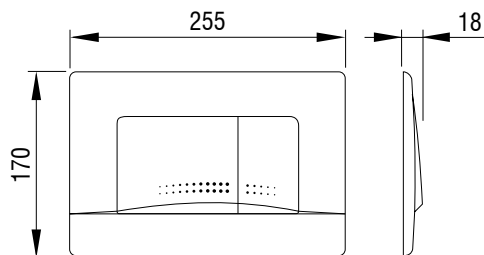

APLITE DUO,
bela
Ident.: 195851

APLITE DUO,
mat krom
Ident.: 195866

APLITE DUO,
sijaj krom
Ident.: 195870

 LIV

Aktivirna tipka za splakovalnik

DOTS DUO

- Montaža na podometne splakovalnike
- Mehansko proženje splakovanja
- Material: plastika visoke kakovosti
- Barva: zlata, mat črna
- Dvokoličinsko splakovanje
- Aktiviranje spredaj
- Primerna za splakovalnike 7522/7512 (Herkul) in 9052 (Mediteran)