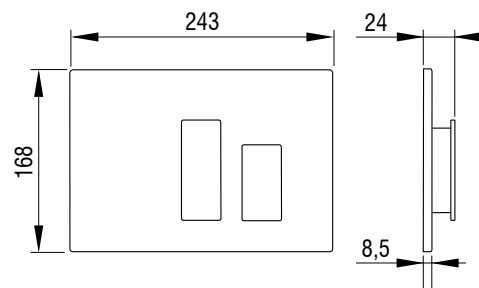

Aktivirna tipka za splakovalnik

TEMPO

- Montaža na podometne splakovalnike
- Mehansko proženje splakovanja
- Material: plastika visoke kakovosti
- Barva: bela
- Kovinski gumbi v srebrni barvi (aluminij neobčutljiv na prstne odtise)
- Dvokoličinsko splakovanje
- Aktiviranje spredaj
- Primerna za splakovalnike 7522/7512 (Herkul) in 9052 (Mediteran)