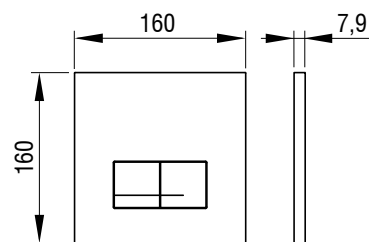

ARTE DUO STEKLO,
bela
Ident: 4060420201

ARTE DUO STEKLO,
črna
Ident: 4060420238

SCHWAB

Aktivirna tipka za splakovalnik

ARTE DUO ALU

- Montaža na podometne splakovalnike
- Mehansko proženje splakovanja
- Material: aluminij
- Barvi: aluminij, črna
- Dvokoličinsko splakovanje
- Aktiviranje spredaj
- Primerna za splakovalnike 3800 in 380