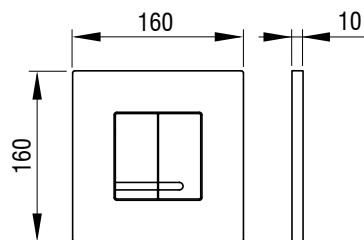

Aktivirna tipka za splakovalnik

ONYX DUO

- Montaža na podometne splakovalnike
- Mehansko proženje splakovanja
- Material: plastika visoke kakovosti
- Barve: bela, mat krom, sijaj krom
- Dvokoličinsko splakovanje
- Aktiviranje spredaj
- Primerna za splakovalnike 3800 in 380