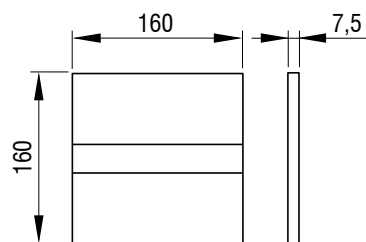

NEA DUO STEEL

- Montaža na podometne splakovalnike
- Elektronsko/brezkontaktno proženje splakovanja z infrardečo tehnologijo
- Material/barva: nerjaveče jeklo
- Dvokoličinsko splakovanje
- Aktiviranje spredaj
- Primerna za splakovalnike 3800 in 380
- Primerna za javne sanitarne prostore - skrita vijačna pritrditev (4060505601)
- Različne možnosti nastavitve z aplikacijo SCHWAB Tronic