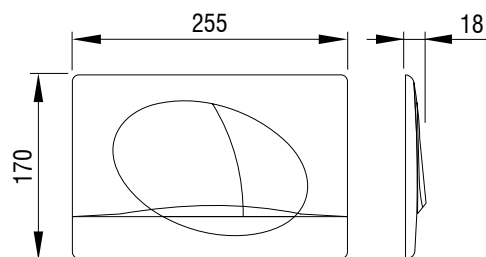

SELENITE DUO,
bela
Ident.: 195853

SELENITE DUO,
mat krom
Ident.: 195868

SELENITE DUO,
sijaj krom
Ident.: 195872

 LIV

Aktivirna tipka za splakovalnik

OVATE DUO

- Montaža na podometne splakovalnike
- Mehansko proženje splakovanja
- Material: plastika visoke kakovosti
- Barva: zlata, mat črna
- Dvokoličinsko splakovanje
- Aktiviranje spredaj
- Primerna za splakovalnike 7522/7512 (Herkul) in 9052 (Mediteran)