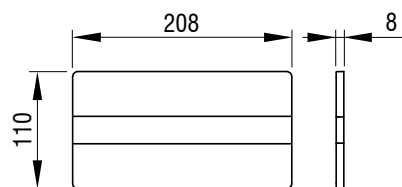

KATION DUO,
bela
Ident.: 4060419911

Aktivirna tipka za splakovalnik

KATION DUO STEKLO

- Montaža na podometne splakovalnike
- Elektronsko/brezkontaktno proženje splakovanja z infrardečo tehnologijo
- Material: steklo
- Barvi: bela, črna
- Dvokoličinsko splakovanje
- Aktiviranje spredaj
- Primerna za splakovalnik 6052