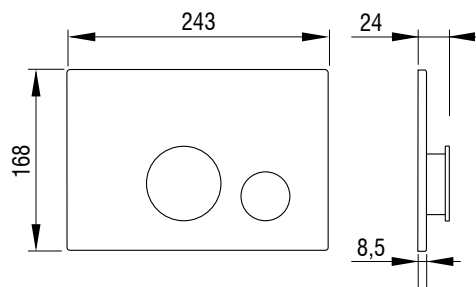

TEMPO,
bela
Ident.: 634495

 LIV

Aktivirna tipka za splakovalnik

BEAT

- Montaža na podometne splakovalnike
- Mehansko proženje splakovanja
- Material: plastika visoke kakovosti
- Barva: bela
- Kovinski gumbi v srebrni barvi (aluminij neobčutljiv na prstne odtise)
- Dvokoličinsko splakovanje
- Aktiviranje spredaj
- Primerna za splakovalnike 7522/7512 (Herkul) in 9052 (Mediteran)