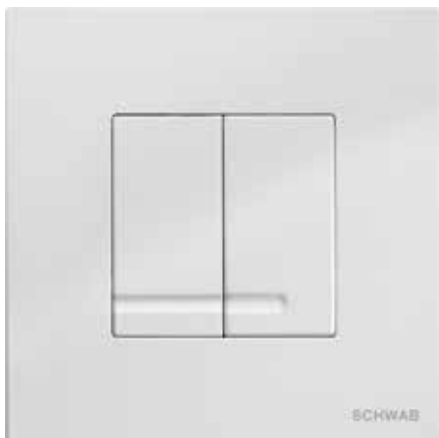

ONYX DUO,
bela
Ident.: 7030415601

ONYX DUO,
mat krom
Ident.: 7030415631

ONYX DUO,
sijaj krom
Ident.: 7030415651

 **LIV**

Aktivirna tipka za splakovalnik

ARTE DUO METAL

- Montaža na podometne splakovalnike
- Mehansko proženje splakovanja
- Material: cinkova zlitina
- Barve: bela, mat krom, sijaj krom
- Dvokoličinsko splakovanje
- Aktiviranje spredaj
- Primerna za splakovalnike 3800 in 380