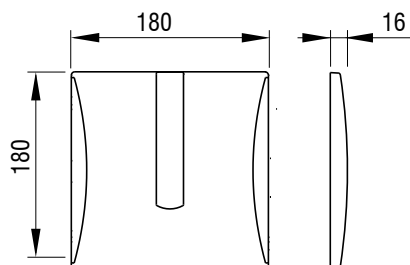

UR STEEL SV
ident: 4060421121

SCHWAB

Aktivirna tipka za pisoar

HALITE IR, 230 V

- Montaža na LIV-FIX pisoar element s funkcijo splakovanja brez dotika
- Elektronsko/brezkontaktno proženje splakovanja z infrardečo tehnologijo
- Material/barva: nerjavna kovina
- Aktiviranje spredaj
- Samodejna zaznava uporabnika
- Nastavljiv čas splakovanja od 1 do 30 s
- Nastavljiva občutljivost senzorja od 25 do 70 cm
- Primerna za element LIV-FIX UR 135 IR 230 V (4060452775)
- Primerna za javne sanitarne prostore