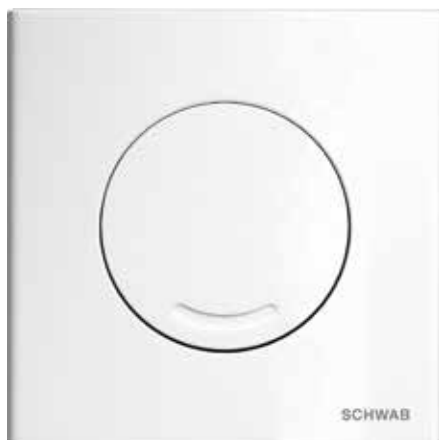

Aktivirna tipka za pisoar

VERIA

- Montaža na LIV-FIX pisoar element s funkcijo splakovanja
- Mehansko proženje splakovanja
- Material: plastika visoke kakovosti
- Barva: bela, mat krom, sijaj krom
- Aktiviranje spredaj
- Primerna za element LIV-FIX UR MECH. PL (8050452777)