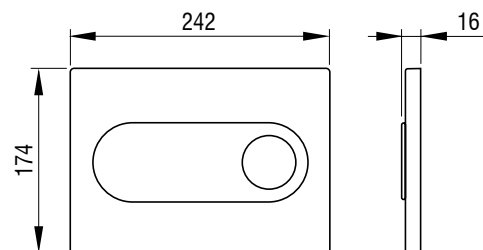

CARO STEKLO,
belo-zlata
Ident.: 675042

CARO STEKLO,
črno-zlata
Ident.: 675043

CARO,
mat črna
Ident.: 681017

SCHWAB

Aktivirna tipka za splakovalnik

ZIRCON

- Montaža na podometne splakovalnike
- Mehansko proženje splakovanja
- Material: steklo, les, plastika visoke kakovosti
- Barve: bela, pergamon, zelena, wenge, zebrano, črna
- Okvir brez polnila - možnost uporabe polnil po vaših željah (keramika, les, steklo, plastika, ipd.)
- Dvokoličinsko splakovanje
- Aktiviranje spredaj
- Primerna za splakovalnike 7522/7512 (Herkul) in 9052 (Mediteran)