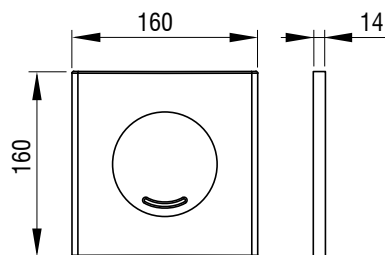

Aktivirna tipka za pisoar

VERIA

- Montaža na LIV-FIX pisoar element s funkcijo splakovanja
- Mehansko proženje splakovanja
- Material: plastika visoke kakovosti
- Barva: bela, mat krom, sijaj krom
- Aktiviranje spredaj
- Primerna za element LIV-FIX UR MECH. PL (8050452777)