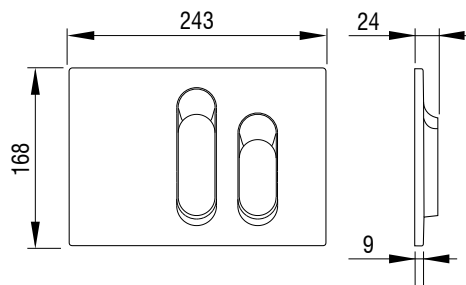

KEY,
bela
Ident.: 620447

KEY,
mat krom
Ident.: 620457

KEY,
sijaj krom
Ident.: 620462

 LIV

Aktivirna tipka za splakovalnik

TUNE

- Montaža na podometne splakovalnike
- Mehansko proženje splakovanja
- Material: plastika visoke kakovosti
- Barve: bela, mat krom, sijaj krom
- Dvokoličinsko splakovanje
- Aktiviranje spredaj
- Primerna za splakovalnike 7522/7512 (Herkul) in 9052 (Mediteran)