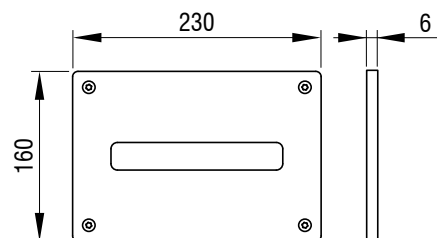

NEA STEEL VB / NEA DUO STEEL VB

- Montaža na podometne splakovalnike
- Elektronsko/brezkontaktno proženje splakovanja z infrardečo tehnologijo
- Material/barva: nerjaveče jeklo
- Enokoličinsko splakovanje (4060419655)
- Dvokoličinsko splakovanje (4060419650)
- Aktiviranje spredaj
- Primerna za splakovalnike 3800 in 380
- Primerna za javne sanitarne prostore - pritrditev s 4 torx vijaki
- Različne možnosti nastavitvev z aplikacijo SCHWAB Tronic

SCHWAB Tronic