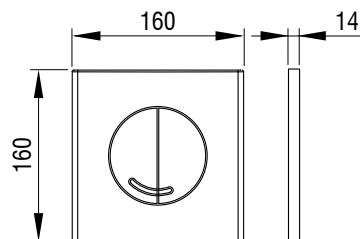

NEA STEEL VB
Ident.: 4060419655

NEA DUO STEEL VB
Ident.: 4060419650

SCHWAB Tronic

SCHWAB

Aktivirna tipka za splakovalnik

OPAL DUO

- Montaža na podometne splakovalnike
- Mehansko proženje splakovanja
- Material: plastika visoke kakovosti
- Barve: bela, mat krom, sijaj krom
- Dodani srebrovi ioni za antibakterijski učinek (7030414602)
- Dvokoličinsko splakovanje
- Aktiviranje spredaj
- Primerna za splakovalnike tipov 3800 in 380