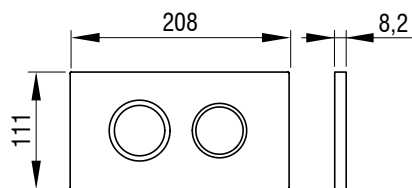

Aktivirna tipka za splakovalnik

THIRA DUO

- Montaža na podometne splakovalnike
- Pnevmatsko proženje splakovanja
- Material: plastika visoke kakovosti
- Barve: bela, mat krom, sijaj krom
- Dvokoličinsko splakovanje
- Aktiviranje spredaj ali zgoraj
- Primerna za splakovalnik 6052