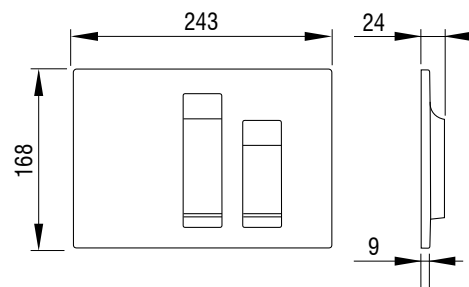

BEAT,
bela
Ident.: 634849

Aktivirna tipka za splakovalnik

KEY

- Montaža na podometne splakovalnike
- Mehansko proženje splakovanja
- Material: plastika visoke kakovosti
- Barve: bela, mat krom, sijaj krom
- Dvokoličinsko splakovanje
- Aktiviranje spredaj
- Primerna za splakovalnike 7522/7512 (Herkul) in 9052 (Mediteran)